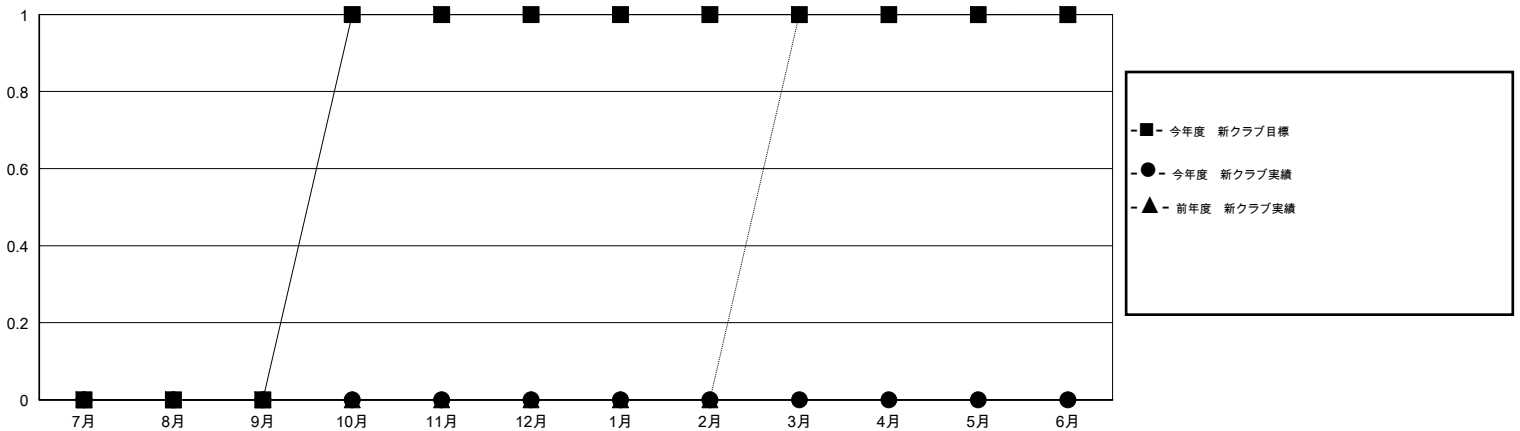

MONTHLY MEMBERSHIP PROGRESS REPORT

District 331 C

Results as of: 11/30/2015

GMT: Masayuki Kaneko

地域 JAPAN

GMT会則地域 5-Jap

クラブ					名				
結果: 2015-2016					結果: 2015-2016				
四半期	新クラブ目標	新クラブ	解散クラブ	純増/減	四半期	新会員目標	チャーターメン バー/新会員	退会者	純増/減
7月/8月/9月	0	0	0	0	7月/8月/9月	20	60	48	12
10月/11月/12月	1	0	0	0	10月/11月/12月	60	52	12	40
1月/2月/3月	0	0	0	0	1月/2月/3月	20	0	0	0
4月/5月/6月	0	0	0	0	4月/5月/6月	0	0	0	0

新クラブ目標及び実績累計