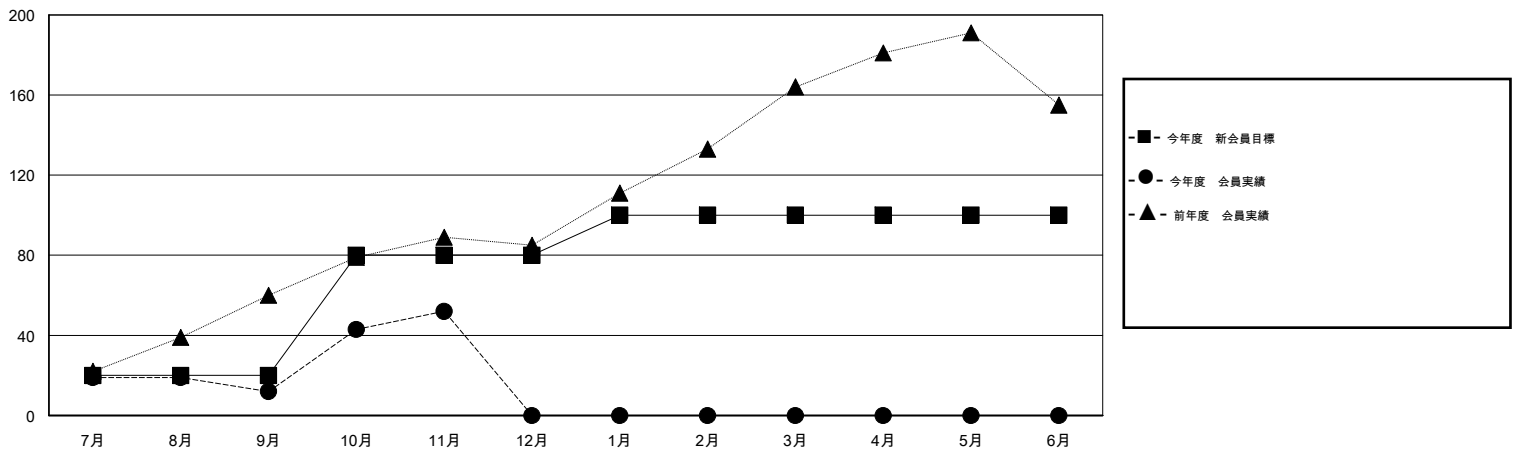

MONTHLY MEMBERSHIP PROGRESS REPORT

District 331 C

Results as of: 11/30/2015

GMT: Masayuki Kaneko

地域 JAPAN

GMT会則地域 5-Jap

クラブ					名				
結果: 2015-2016					結果: 2015-2016				
四半期	新クラブ目標	新クラブ	解散クラブ	純増/減	四半期	新会員目標	チャーターメン バー/新会員	退会者	純増/減
7月/8月/9月	0	0	0	0	7月/8月/9月	20	60	48	12
10月/11月/12月	1	0	0	0	10月/11月/12月	60	52	12	40
1月/2月/3月	0	0	0	0	1月/2月/3月	20	0	0	0
4月/5月/6月	0	0	0	0	4月/5月/6月	0	0	0	0

新クラブ目標及び実績累計

会員目標及び実績累計

解散クラブ: 0	37 CLUBS OF 53 一名以上の新会員を登録	男女別
退会者		男性 1,651 (82.26%)
物故会員 6	健康診断データはこちら	女性 356 (17.74%)
クラブ解散 0		家族会員 611
その他 54		世帯主 277
合計 60		世帯主以外 334